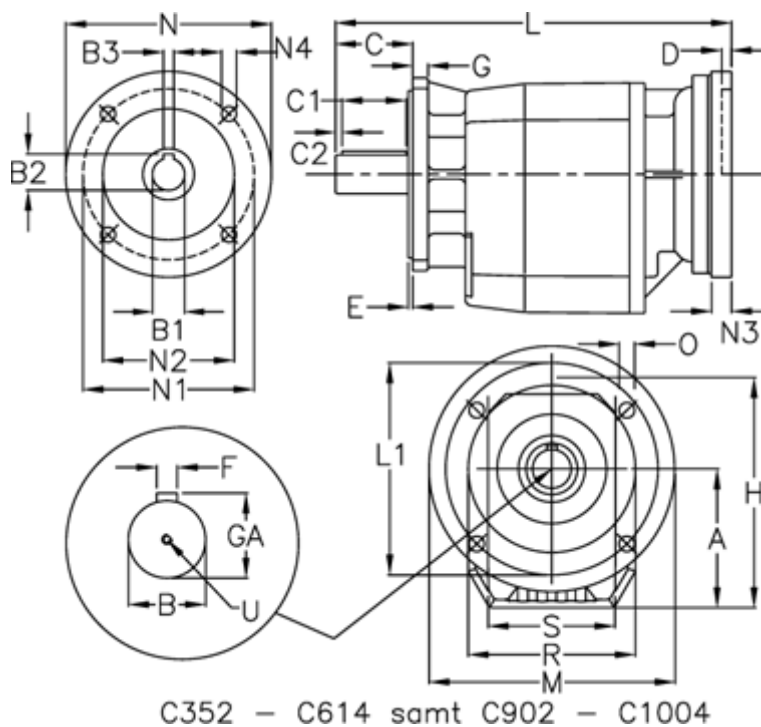

Varenummer: 4062030141641040  
 Beskrivelse: Tandhjulsgear C322UFC-14,1-P100B5-V1

## Mål

A = 108	D = 4.5	L1 = 215	R = 180
B = 30	E = 3.5	M = 250	S = 130
B1 = 28	F = 8	N = 250	U = M10x22
B2 = 31.3	G = 12	N1 = 215	
B3 = 8	GA = 33	N2 = 180	
C = 60	H = 183	N3 = 0	
C1 = 50	K = 150	N4 = M12x16	
C2 = 5	L = 337	O = 14	